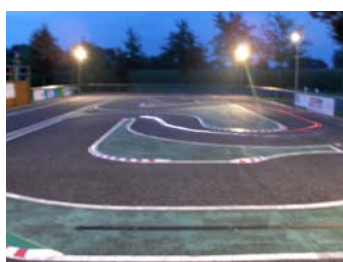

16. & 17. August 2008

Start 22:00 Uhr
Ende 01:00 Uhr

Start freies Training
Samstag ab 13:00 Uhr

Rennstrecke am Druffeler
Sportplatz.

Wegbeschreibung auf
www.mcc-druffel.com

Der MCC Druffel lädt ein zum

Nachtrennen 2008

Zur vierten Auflage des beliebten Druffeler Nachtrennens laden wir Euch herzlich ein. Auch in diesem Jahr wird ab 22:00 Uhr wieder „Nordschleifen-Feeling“ auf dem Druffeler Westring aufkommen, wenn die Teams um den begehrten Wanderpokal kämpfen.